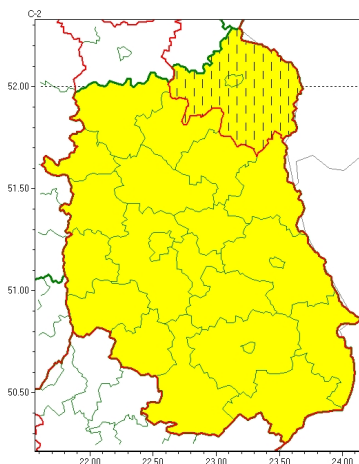

Zasięg ostrzeżeń w województwie

Burze
2024-07-25 06:00

WOJEWÓDZTWO LUBELSKIE
OSTRZEŻENIA METEOROLOGICZNE ZBIORCZO NR 186
WYKAZ OBOWIĄZUJĄCYCH OSTRZEŻEŃ
o godz. 06:00 dnia 25.07.2024

Zjawisko/Stopień zagrożenia	Burze/1
Obszar (w nawiasie numer ostrzeżenia dla powiatu)	powiaty: bialski(74), Biała Podlaska(74), biłgorajski(91), Chełm(86), chełmski(86), hrubieszowski(90), janowski(90), krasnostawski(89), krańcowski(88), lubartowski(77), lubelski(84), Lublin(84), Łęczyski(83), łukowski(76), opolski(85), parczewski(79), puławski(81), radzyński(76), rycki(77), widnicki(86), tomaszowski(93), włodawski(79), zamojski(91), Zamość(91)
Ważność	od godz. 10:00 dnia 25.07.2024 do godz. 20:00 dnia 25.07.2024
Prawdopodobieństwo	70%
Przebieg	Prognozowane są lokalne burze, którym punktowo będą towarzyszyć silne opady deszczu do 30 mm oraz porywy wiatru do 60 km/h. Możliwy drobny grad.
SMS	IMGW-PIB OSTRZEŻENIA: BURZE/1 lubelskie (wszystkie powiaty) od 10:00/25.07 do 20:00/25.07.2024 deszcz 30 mm, porywy 60 km/h, grad. Dotyczy powiatów: wszystkie powiaty.
RSO	Woj. lubelskie (wszystkie powiaty), IMGW-PIB wydał ostrzeżenie pierwszego stopnia o burzach
Uwagi	Brak.
Zjawisko/Stopień zagrożenia	Burze/1 ZMIANA
Obszar (w nawiasie numer ostrzeżenia dla powiatu)	powiaty: bialski(73), Biała Podlaska(73)
Ważność	od godz. 21:17 dnia 24.07.2024 do godz. 08:00 dnia 25.07.2024