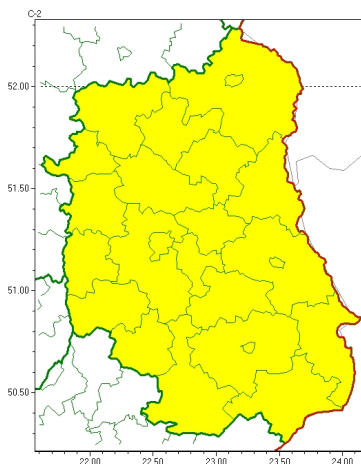

Zasięg ostrzeżenia w województwie

Przymrozki
2024-03-20 11:29

WOJEWÓDZTWO LUBELSKIE
OSTRZEŻENIA METEOROLOGICZNE ZBIORCZO NR 55
WYKAZ OBOWIĄZUJĄCYCH OSTRZEŻEŃ
o godz. 11:29 dnia 20.03.2024

Zjawisko/Stopień zagrożenia	Przymrozki/1
Obszar (w nawiasie numer ostrzeżenia dla powiatu)	powiaty: bialski(31), Biała Podlaska(31), biłgorajski(30), Chełm(32), chełmski(32), hrubieszowski(33), janowski(30), krasnostawski(31), krańcowski(30), lubartowski(27), lubelski(30), Lublin(30), Łęczyski(31), łukowski(26), opolski(29), parczewski(29), puławski(27), radzyński(28), rycki(25), widnicki(30), tomaszowski(32), włodawski(31), zamojski(31), Zamość(31)
Ważność	od godz. 21:00 dnia 20.03.2024 do godz. 09:00 dnia 21.03.2024
Prawdopodobieństwo	85%
Przebieg	Prognozowany jest spadek temperatury powietrza do około -3°C, przy gruncie do około -6°C.
SMS	IMGW-PIB OSTRZEŻENIA: PRZYMROZKI/1 lubelskie (wszystkie powiaty) od 21:00/20.03 do 09:00/21.03.2024 temp. min -3 st., przy gruncie -6 st. Dotyczy powiatów: wszystkie powiaty.
RSO	Woj. lubelskie (wszystkie powiaty), IMGW-PIB wydał ostrzeżenie pierwszego stopnia o przymrozkach
Uwagi	Brak.