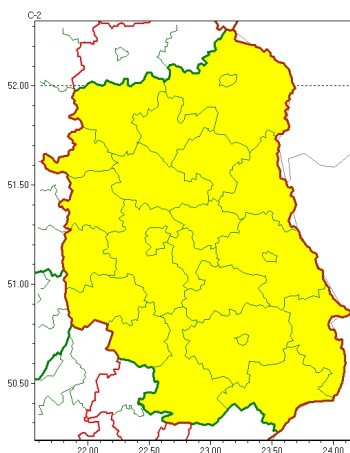

Zasięg ostrzeżeń w województwie

Oblodzenie  
2024-02-07 12:04

**WOJEWÓDZTWO LUBELSKIE**  
**OSTRZEŻENIA METEOROLOGICZNE ZBIORCZO NR 41**  
**WYKAZ OBWIEŚCIZNYCH OSTRZEŻEŃ**  
**o godz. 12:04 dnia 07.02.2024**

Zjawisko/Stopień zagrożenia	Oblodzenie/1
Obszar (w nawiasie numer ostrzeżenia dla powiatu)	powiaty: bialski(22), Biała Podlaska(22), biłgorajski(22), Chełm(23), chełmski(23), hrubieszowski(24), janowski(22), krasnostawski(22), krańcicki(22), lubartowski(20), lubelski(22), Lublin(22), Łęczycki(22), łukowski(19), opolski(21), parczewski(21), puławski(19), radzyński(20), rycki(19), widnicki(22), tomaszowski(23), włodawski(23), zamojski(23), Zamość(23)
Ważność	od godz. 02:00 dnia 08.02.2024 do godz. 09:00 dnia 08.02.2024
Prawdopodobieństwo	80%
Przebieg	Prognozuje się zamarzanie mokrej nawierzchni dróg i chodników w trakcie i po opadach deszczu ze śniegiem oraz mokrego śniegu powodujących ceich oblodzenie. Temperatura minimalna około -1°C, temperatura minimalna przy gruncie około -3°C.
SMS	IMGW-PIB OSTRZEŻEGA: OBLODZENIE/1 lubelskie (wszystkie powiaty) od 02:00/08.02 do 09:00/08.02.2024 temp. min. od -3 st. do -1 st., przy gruncie do -3 st., lisko. Dotyczy powiatów: wszystkie powiaty.
RSO	Woj. lubelskie (wszystkie powiaty), IMGW-PIB wydał ostrzeżenie pierwszego stopnia o oblodzeniu
Uwagi	Brak.