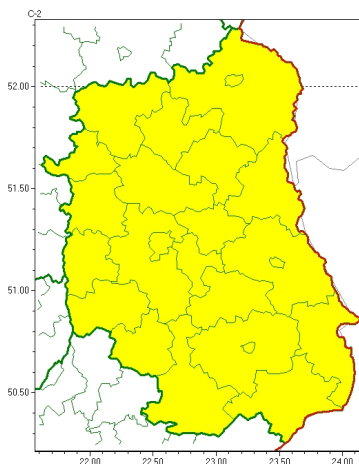

Zasięg ostrzeżeń w województwie

Burze z gradem
2023-06-10 05:28

WOJEWÓDZTWO LUBELSKIE
OSTRZEŻENIA METEOROLOGICZNE ZBIORCZO NR 97
WYKAZ OBOWIĄZUJĄCYCH OSTRZEŻEŃ
o godz. 05:28 dnia 10.06.2023

Zjawisko/Stopień zagrożenia	Burze z gradem/l
Obszar (w nawiasie numer ostrzeżenia dla powiatu)	powiaty: bialski(44), Biała Podlaska(44), biłgorajski(54), Chełm(47), chełmski(47), hrubieszowski(54), janowski(53), krasnostawski(52), krańcowski(49), lubartowski(44), lubelski(47), Lublin(47), Łęczyński(45), łukowski(45), opolski(44), parczewski(44), puławski(43), radzyński(44), rycki(42), widnicki(50), tomaszowski(56), włodawski(46), zamojski(57), Zamość (57)
Ważność	od godz. 10:00 dnia 10.06.2023 do godz. 20:00 dnia 10.06.2023
Prawdopodobieństwo	80%
Przebieg	Prognozowane są burze, którym miejscami będą towarzyszyć silne opady deszczu od 20 mm do 30 mm oraz porywy wiatru do 60 km/h. Miejscami grad.
SMS	IMGW-PIB OSTRZEŻEGA: BURZE Z GRADEM/l lubelskie (wszystkie powiaty) od 10:00/10.06 do 20:00/10.06.2023 deszcz 30 mm, grad, porywy 60 km/h. Dotyczy powiatów: wszystkie powiaty.
RSO	Woj. lubelskie (wszystkie powiaty), IMGW-PIB wydał ostrzeżenie pierwszego stopnia o burzach z gradem
Uwagi	Brak.