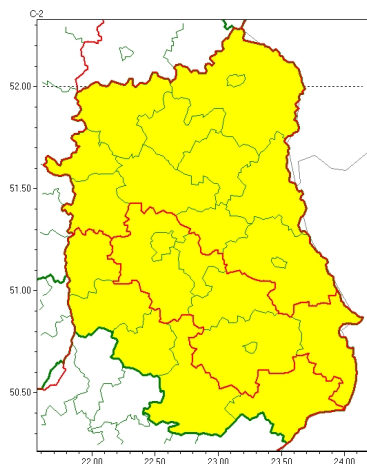

Zasięg ostrzeżeń w województwie

Opady śniegu
2023-04-05 11:41

Przymrozki
2023-04-05 11:41

WOJEWÓDZTWO LUBELSKIE OSTRZEŻENIA METEOROLOGICZNE ZBIORCZO NR 57 WYKAZ OBSZARÓW ZUJ CYCH OSTRZEŻENIE o godz. 11:41 dnia 05.04.2023

Zjawisko/Sięć enia	Opady śniegu/1
Obszar (w nawiasie numer ostrzeżenia dla powiatu)	powiaty: biłgorajski(34), hrubieszowski(33), janowski(34), krasnostawski(31), krańcicki(32), lubelski(30), Lublin(30), opolski(28), widnicki(31), tomaszowski(33), zamojski(34), Zamość (34)
Ważność	od godz. 04:00 dnia 06.04.2023 do godz. 18:00 dnia 06.04.2023
Prawdopodobieństwo	80%
Przebieg	Prognozowane są opady śniegu, powodujące miejscami przejściowe utworzenie się pokrywy śnieżnej do 10 cm.
SMS	IMGW-PIB OSTRZEŻENIA: NIEG/1 lubelskie (12 powiatów) od 04:00/06.04 do 18:00/06.04.2023 przyrost pokrywy do 10 cm. Dotyczy powiatów: biłgorajski, hrubieszowski, janowski, krasnostawski, krańcicki, lubelski, Lublin, opolski, widnicki, tomaszowski, zamojski i Zamość.
RSO	Woj. lubelskie (12 powiatów), IMGW-PIB wydało ostrzeżenie pierwszego stopnia o opadach śniegu
Uwagi	Brak.
Zjawisko/Sięć enia	Opady śniegu/1
Obszar (w nawiasie numer ostrzeżenia dla powiatu)	powiaty: bialski(24), Biała Podlaska(24), Chełm(28), chełmski(28), lubartowski(27), Łęczycki(27), łukowski(25), parczewski(25), puławski(27), radzyński(24), rycki(27), włodawski(27)
Ważność	od godz. 04:00 dnia 06.04.2023 do godz. 11:00 dnia 06.04.2023

SMS	IMGW-PIB OSTRZEGA: PRZYMROZKI/1 lubelskie (5 powiatów) od 23:00/03.04 do 09:00/06.04.2023 temp. min -4st., lok. -6st.; przy gruncie -6st., lok. -8st. Dotyczy powiatów: biłgorajski, janowski, krańcowy, opolski i tomaszowski.
RSO	Woj. lubelskie (5 powiatów), IMGW-PIB wydatkuje ostrzeżenie pierwszego stopnia o przymrozkach
Uwagi	Brak.