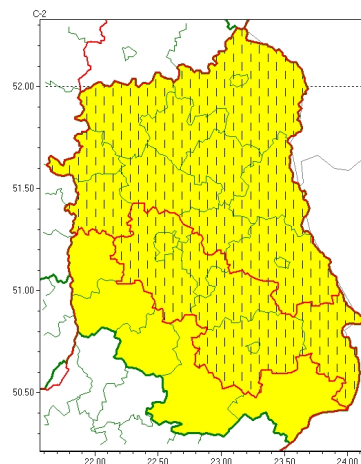

Zasięg ostrzeżeń w województwie

Opady śniegu
2023-04-05 11:41

Przymrozki
2023-04-05 11:41

WOJEWÓDZTWO LUBELSKIE OSTRZEŻENIA METEOROLOGICZNE ZBIORCZO NR 57 WYKAZ OBSZARÓW ZUJ CYCH OSTRZEŻENIE o godz. 11:41 dnia 05.04.2023

Zjawisko/Sięć enia	Opady śniegu/1
Obszar (w nawiasie numer ostrzeżenia dla powiatu)	powiaty: biłgorajski(34), hrubieszowski(33), janowski(34), krasnostawski(31), krańcicki(32), lubelski(30), Lublin(30), opolski(28), widnicki(31), tomaszowski(33), zamojski(34), Zamość (34)
Ważność	od godz. 04:00 dnia 06.04.2023 do godz. 18:00 dnia 06.04.2023
Prawdopodobieństwo	80%
Przebieg	Prognozowane są opady śniegu, powodujące miejscami przejściowe utworzenie się pokrywy śnieżnej do 10 cm.
SMS	IMGW-PIB OSTRZEŻENIA: NIEG/1 lubelskie (12 powiatów) od 04:00/06.04 do 18:00/06.04.2023 przyrost pokrywy do 10 cm. Dotyczy powiatów: biłgorajski, hrubieszowski, janowski, krasnostawski, krańcicki, lubelski, Lublin, opolski, widnicki, tomaszowski, zamojski i Zamość.
RSO	Woj. lubelskie (12 powiatów), IMGW-PIB wydało ostrzeżenie pierwszego stopnia o opadach śniegu
Uwagi	Brak.
Zjawisko/Sięć enia	Opady śniegu/1
Obszar (w nawiasie numer ostrzeżenia dla powiatu)	powiaty: bialski(24), Biała Podlaska(24), Chełm(28), chełmski(28), lubartowski(27), Łęczycki(27), łukowski(25), parczewski(25), puławski(27), radzyński(24), rycki(27), włodawski(27)
Ważność	od godz. 04:00 dnia 06.04.2023 do godz. 11:00 dnia 06.04.2023

SMS	IMGW-PIB OSTRZEGA: PRZYMROZKI/1 lubelskie (5 powiatów) od 23:00/03.04 do 09:00/06.04.2023 temp. min -4st., lok. -6st.; przy gruncie -6st., lok. -8st. Dotyczy powiatów: biłgorajski, janowski, krańcowy, opolski i tomaszowski.
RSO	Woj. lubelskie (5 powiatów), IMGW-PIB wydatkuje ostrzeżenie pierwszego stopnia o przymrozkach
Uwagi	Brak.