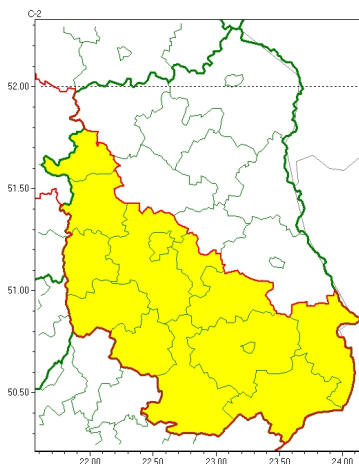

Zasięg ostrzeżeń w województwie

Oblodzenie
2023-02-03 13:09

WOJEWÓDZTWO LUBELSKIE
OSTRZEŻENIA METEOROLOGICZNE ZBIORCZO NR 24
WYKAZ OBSZARÓW NA CYCHOSTRZEŻENIE
o godz. 13:09 dnia 03.02.2023

Zjawisko/Stopień zagrożenia	Oblodzenie/1
Obszar (w nawiasie numer ostrzeżenia dla powiatu)	powiaty: biłgorajski(12), hrubieszowski(11), janowski(12), krasnostawski(12), krańcicki(12), lubelski(12), Lublin(12), opolski(11), puławski(10), rycki(9), widnicki(12), tomaszowski(11), zamojski(12), Zamość (12)
Ważność	od godz. 00:00 dnia 04.02.2023 do godz. 07:00 dnia 04.02.2023
Prawdopodobieństwo	80%
Przebieg	Prognozuje się zamarzanie mokrej nawierzchni dróg i chodników po opadach deszczu ze śniegiem i mokrego śniegu powodujących ceich oblodzenie. Temperatura minimalna około -3°C, temperatura minimalna przy gruncie około -5°C. W ciągu dnia utrzyma się temperatura ujemna.
SMS	IMGW-PIB OSTRZEŻENIA: OBLODZENIE/1 lubelskie (14 powiatów) od 00:00/04.02 do 07:00/04.02.2023 temp. min. do -3 st., przy gruncie do -5 st., lisko. Dotyczy powiatów: biłgorajski, hrubieszowski, janowski, krasnostawski, krańcicki, lubelski, Lublin, opolski, puławski, rycki, widnicki, tomaszowski, zamojski i Zamość.
RSO	Woj. lubelskie (14 powiatów), IMGW-PIB wydał ostrzeżenie pierwszego stopnia o oblodzeniu
Uwagi	Brak